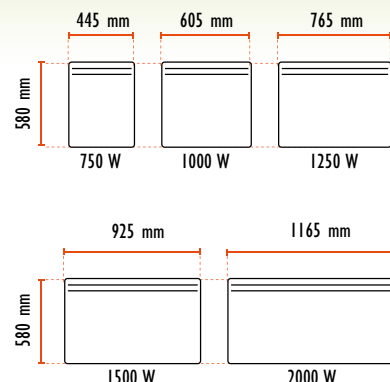

Encombrement

MODELE HORIZONTAL

Dimensions & références

Puiss. (W)	LxHxE* (mm)	Poids (kg)	Référence	Gencod
750	445 x 580 x 120	7,3	0077922FPAJ	002145
1000	605 x 580 x 120	9,4	0077923FPAJ	002146
1250	765 x 580 x 120	11,6	0077924FPAJ	002147
1500	925 x 580 x 120	13,8	0077925FPAJ	002148
2000	1165 x 580 x 120	17,1	0077927FPAJ	002149