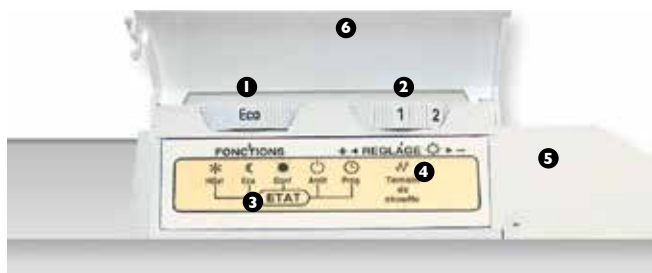

Installation

- Fixation par dossier encliquetable servant de gabarit de pose.
- Cordon d'alimentation 3 fils (phase + neutre + fil pilote).

Régulation

- Cerveau à Intelligence Sensorielle Numérique ISN® : qui régule la température au 1/10° de degré près et gère les éléments chauffants indépendamment.
- Programmable par fil pilote multitarif 6 ordres (Confort, Confort -1°C, Confort -2°C, Eco, Hors-gel, Arrêt chauffage).

Boîtier de commande

- 1 Sélecteur de fonctions (Confort > Eco > Hors gel > Arrêt chauffage > Programme).
- 2 Réglage du thermostat d'ambiance.
- 3 Voyants lumineux d'état de fonctionnement.
- 4 Voyant de chauffe.
- 5 Emplacement pour cassette de programmation Mémoprogram (cache amovible).
- 6 Capot de protection opaque.