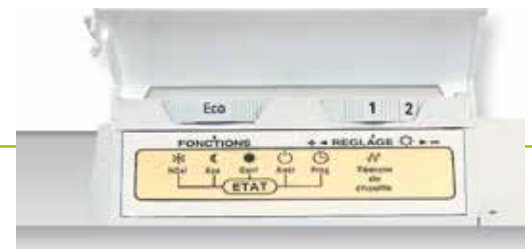

Possibilité de programmation :

avec Mémoprog, il est possible de programmer l'appareil ou l'installation complète par :

- Fil pilote
- Courant porteur
- Radiofréquence

Boîtier de commande

- **1 modèle
5 appareils
Coloris blanc brillant**